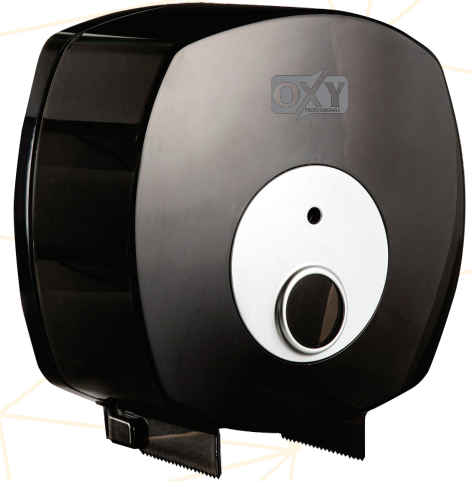

ÜRÜN KODU : TİC. 087
ÜRÜN İSMİ : JUMBO TUVALET KAĞIT DİSPENSERİ
ÜRÜN RENGİ : BEYAZ
ÜRÜN EBATI : 24 x 24 x 12 cm
ÜRÜN AĞIRLIĞI : 850 GR
MONTAJ ŞEKLİ : DUVARA MONTAJ

TİC. 088 : **ÜRÜN KODU**
JUMBO TUVALET KAĞIT DİSPENSERİ : **ÜRÜN İSMİ**
SİYAH : **ÜRÜN RENGİ**
24 x 24 x 12 cm : **ÜRÜN EBATI**
850 GR : **ÜRÜN AĞIRLIĞI**
DUVARA MONTAJ : **MONTAJ ŞEKLİ**

ÜRÜN KODU : TİC. 089
ÜRÜN İSMİ : JUMBO TUVALET KAĞIT DİSPENSERİ
ÜRÜN RENGİ : MAVİ
ÜRÜN EBATI : 24 x 24 x 12 cm
ÜRÜN AĞIRLIĞI : 850 GR
MONTAJ ŞEKLİ : DUVARA MONTAJ